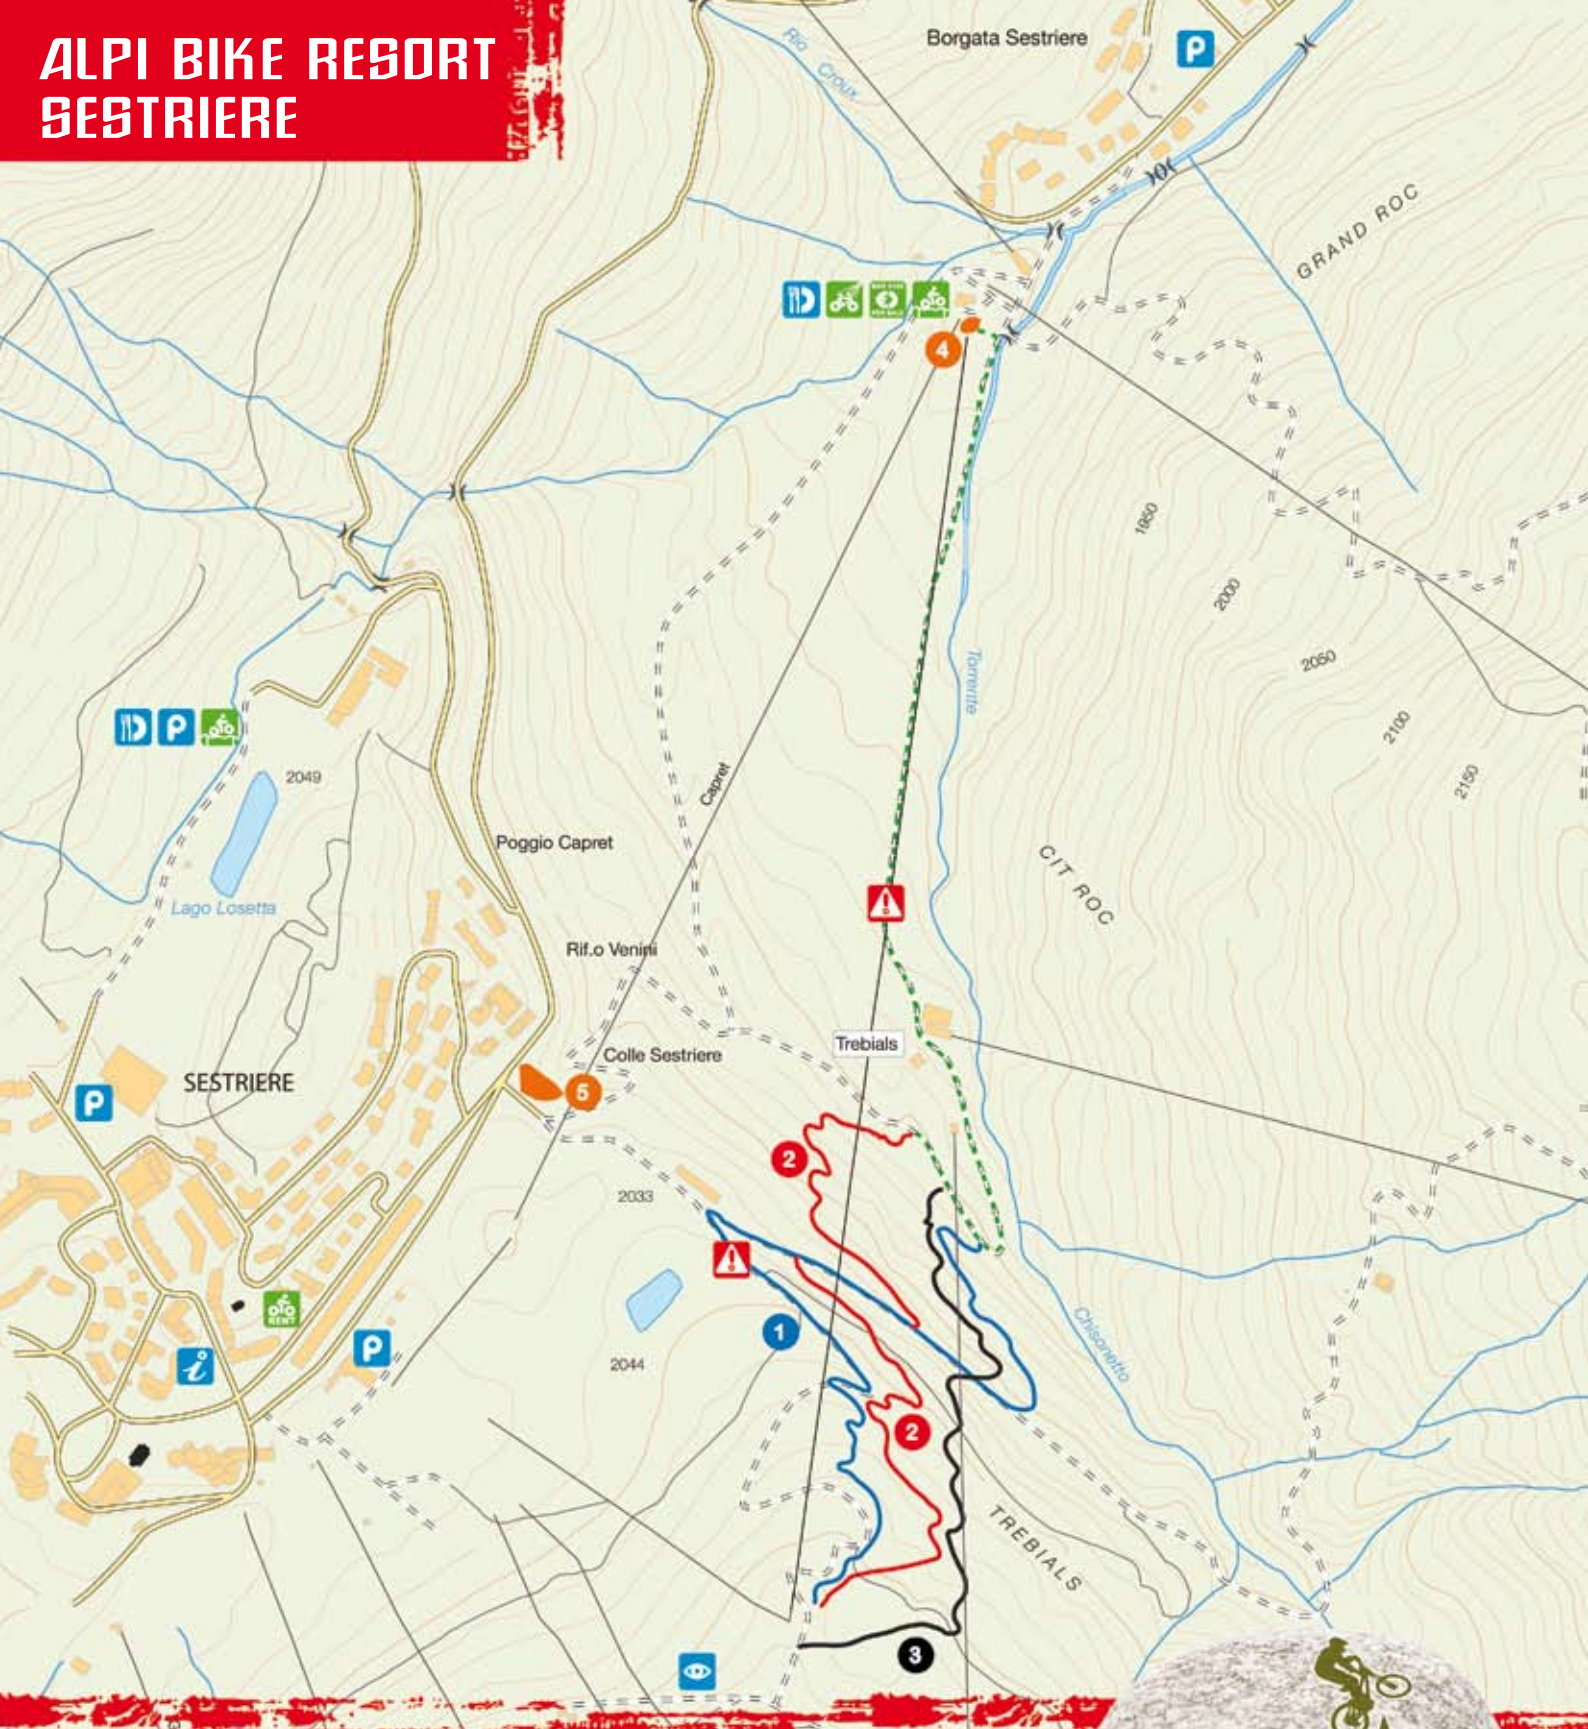

# ALPI BIKE RESORT SESTRIERE

## FREERIDE

1 Easy Trebials

2 TT Bob

3 Black River

Parking  
Parcheggio

Information Center  
Informazioni

Viewpoint  
Punto panoramico

Path Shared  
with Other Vehicles  
Percorso condiviso  
con altri mezzi

Medium Difficulty  
Medio  
 Difficult  
Difficile

For Expert Bikers  
Per bikers esperti  
 Public Road, Easy  
Strada di collegamento facile

[www.alpibikeresort.com](http://www.alpibikeresort.com)

**PIEMONTE**  
NUOVO, DA SEMPRE.